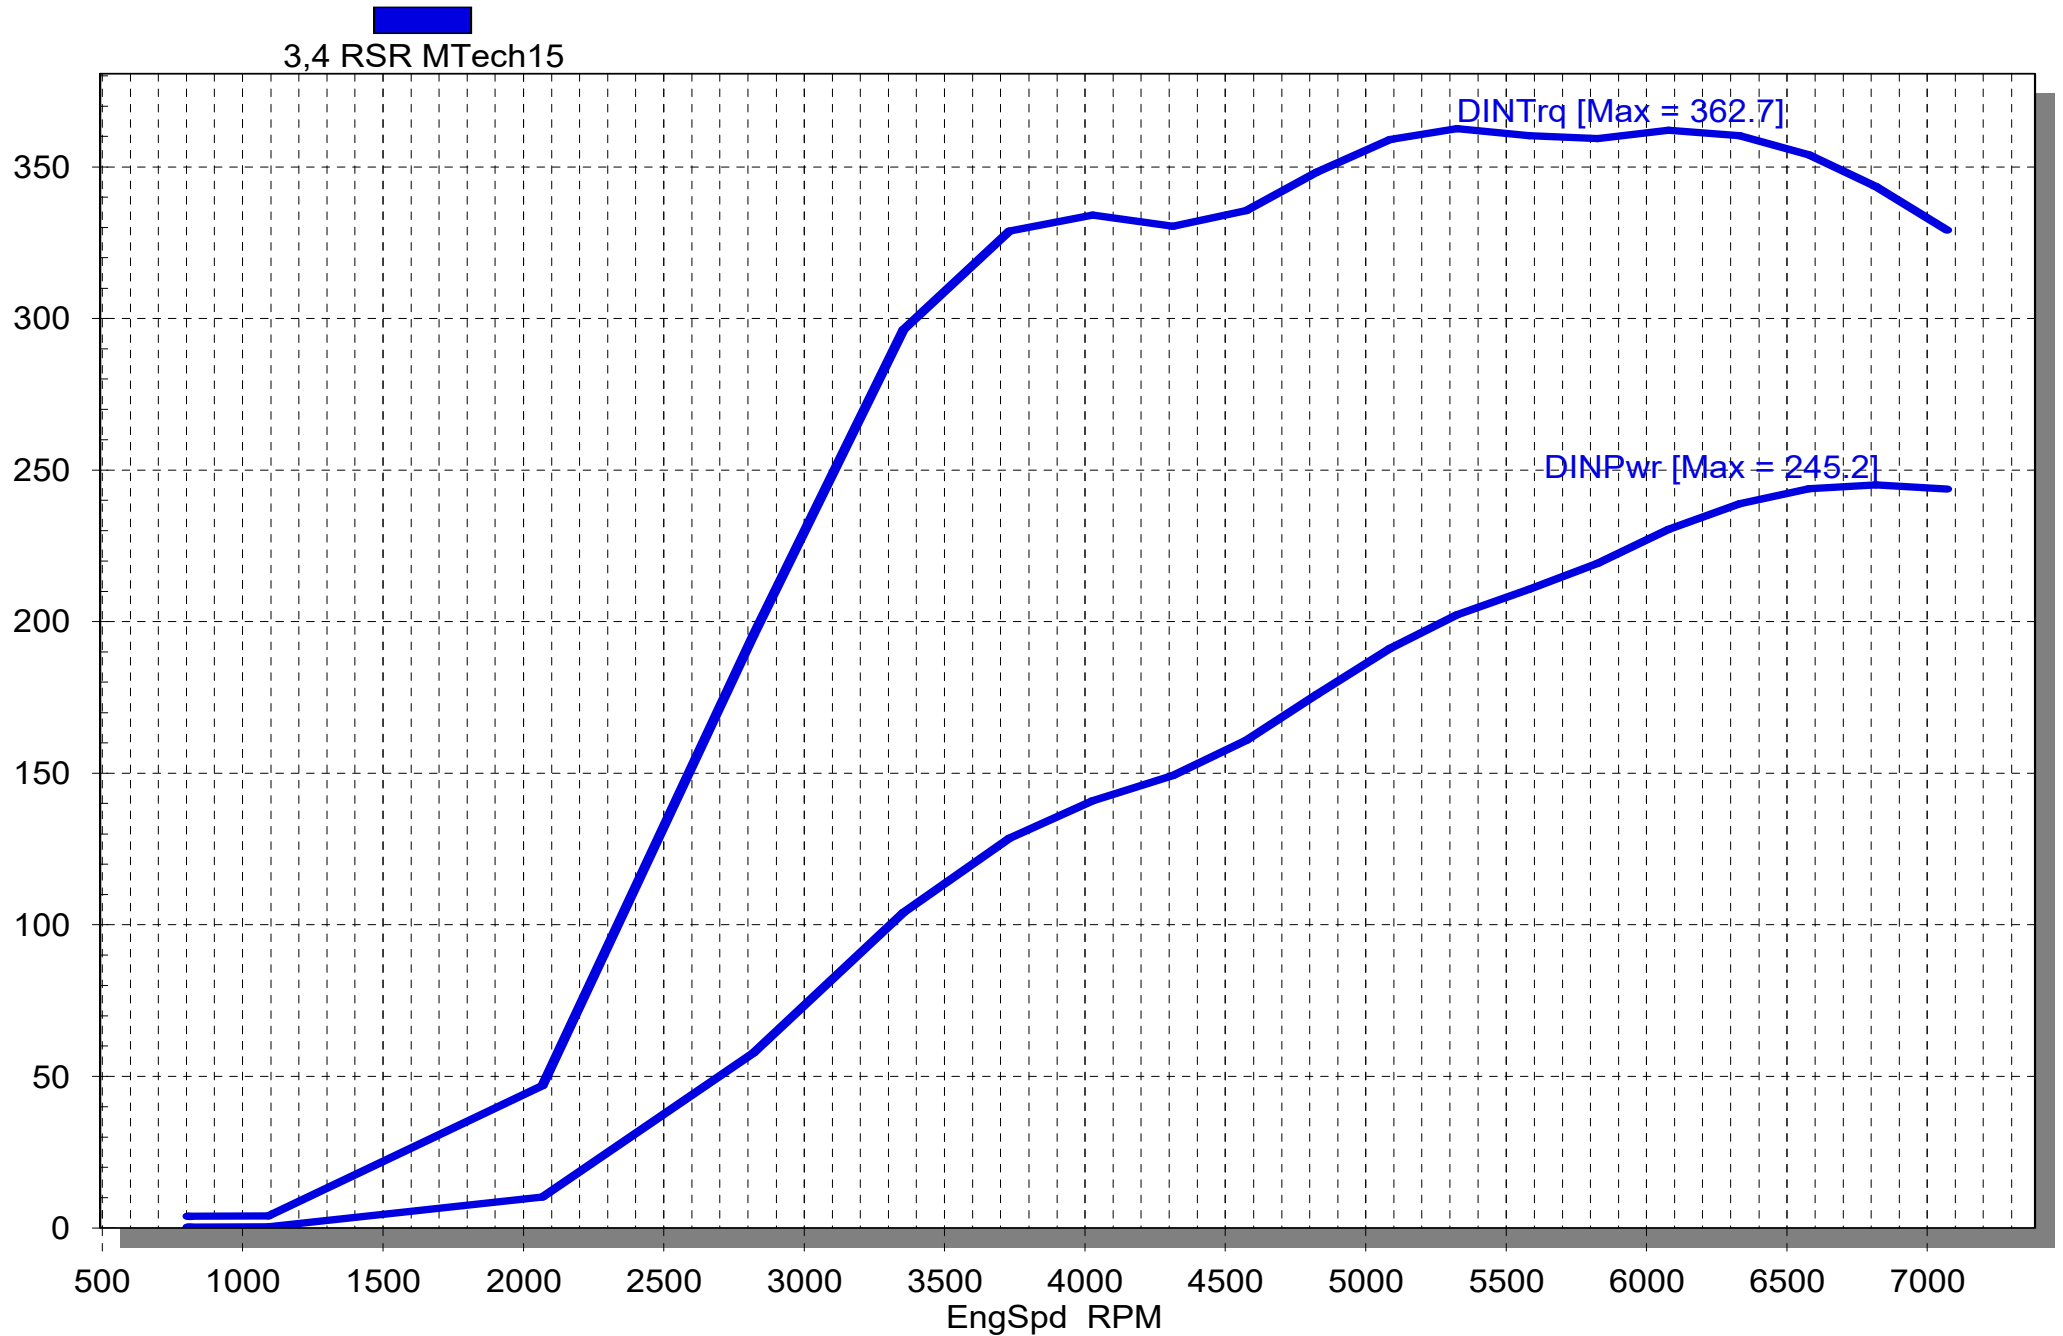

# Mittelmotor GmbH, 3,4 RSR Motor, MTech

3,4 RSR MTech15,

3,4 RSR MTech15

DINTrq [Max = 362.7]

DINPwr [Max = 245.2]

EngSpd RPM